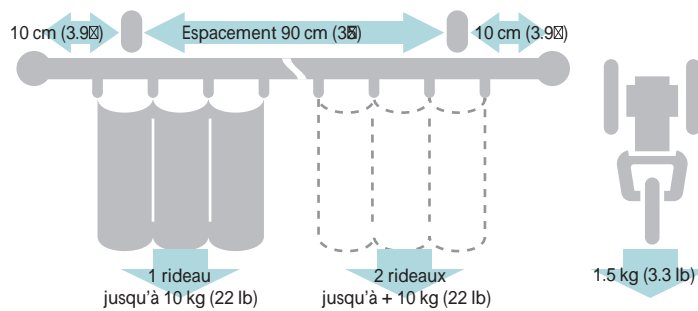

Matériel et Finition

Composants	Material	Finition
Rail	Aluminum	Gris Satiné, Champagne, Blanc
Embout C	Zinc	Chromé
Embout M	Zinc	Chromé
	ABS résine	Nickel

Composants	Material	Finition
Support	Base	Acier
	Crochet	Polyacétal
Suspendeur	Base	Polyéthylène
	Roue	Polyester elastomer
	Anneau	Acier Inoxydable

Positionnement des supports et poids maximum supporté