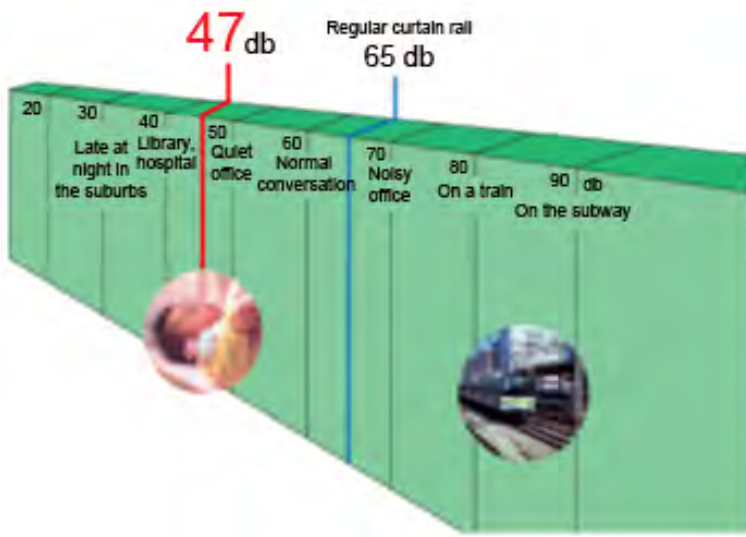

Caractéristiques Nexty

Manoeuvre silencieuse

Les suspendeur toujours munis de roulettes pour un roulement parfait. Les suspendeurs Nexty ont été étudiés pour assurer une manoeuvre silencieuse.