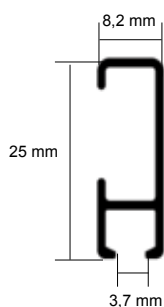

Slim

Rail plat 25 x 8 mm

Manoeuvre exclusivement manuel

Rail souple, de nombreuses possibilités de cintrage et résistant aussi bien pour l'utilisation domestique que chantier.

Rail sobre et adapté pour des rideaux à têtes flamandes

Nombreux systèmes de fixation pour une solution à chaque situation de pose.

Ce profil peut être utilisé comme rail pour accroche tableaux.

Section des profils

Poids/suspendeur

Placement des supports et poids supporté

800 g

Poids total supporté 12 kg

Fixation

Instruction de pose

Présenter le rail sur le support en mettant les crochets du support à l'intérieur de la gorge du rail.
Puis appuyer jusqu'à ce que le support soit complètement clipsé sur le rail.

Description	Référence
Câble perlon transparent 150 cm 200 cm 250 cm 	CP10115 CP10120 CP10130
Câble acier 150 cm 200 cm 250 cm 	SC10115 SC10120 SC10130
Crochet clip <i>(Avec fil perlon uniquement 4 kg)</i> 	HA30900
Crochet zipper <i>(Avec fil perlon 10 kg, avec câble acier 15 kg)</i> 	HA30501