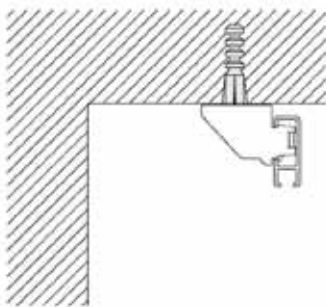

Nombreux systèmes de fixation pour une solution à chaque situation de pose.

Ce profil peut être utilisé comme rail pour accroche tableaux.

Section des profils

Poids/suspendeur

Placement des supports et poids supporté

800 g

Poids total supporté 12 kg

Fixation

Instruction de pose

Présenter le rail sur le support en mettant les crochets du support à l'intérieur de la gorge du rail.
Puis appuyer jusqu'à ce que le support soit complètement clipsé sur le rail.

Effectuer une pression sur le rail vers le bas.
Le rail se décrochera du support.

Fixation plafond

SL0B6091 - Blanc / SL0G6091 - Gris

Fixation murale

SL0B6092 - Blanc / SL0G6091 - Gris

SL0B6099 - Blanc / SL0G6099 - Gris