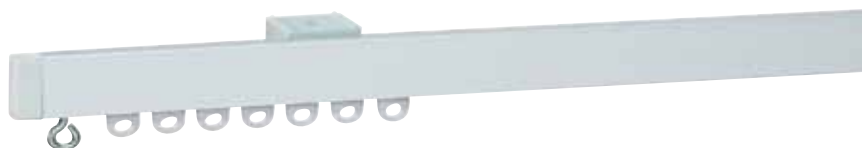

Slim

Rail plat 25 x 8 mm

Manoeuvre exclusivement manuel

Rail souple, de nombreuses possibilités de cintrage et résistant aussi bien pour l'utilisation domestique que chantier.

Rail sobre et adapté pour des rideaux à têtes flamandes

Nombreux systèmes de fixation pour une solution à chaque situation de pose.

Ce profil peut être utilisé comme rail pour accroche tableaux.

Section des profils

Poids/suspendeur

Placement des supports et poids supporté

800 g

Poids total supporté 12 kg

Fixation

Instruction de pose

Présenter le rail sur le support en mettant les crochets du support à l'intérieur de la gorge du rail.
Puis appuyer jusqu'à ce que le support soit complètement clipsé sur le rail.

Effectuer une pression sur le rail vers le bas.
Le rail se décrochera du support.

Fixation plafond

SL0B6091 - Blanc / SL0G6091 - Gris

Fixation murale

SL0B6092 - Blanc / SL0G6091 - Gris

SL0B6099 - Blanc / SL0G6099 - Gris