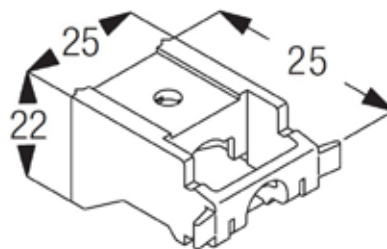

Nombreux systèmes de fixation pour une solution à chaque situation de pose.

Ce profil peut être utilisé comme rail pour accroche tableaux.

Section des profils

Poids/suspendeur

Placement des supports et poids supporté

800 g

Poids total supporté 12 kg

Fixation

Instruction de pose

Présenter le rail sur le support en mettant les crochets du support à l'intérieur de la gorge du rail.
Puis appuyer jusqu'à ce que le support soit complètement clipsé sur le rail.

Effectuer une pression sur le rail vers le bas.
Le rail se décrochera du support.

Fixation plafond

SL0B6091 - Blanc / SL0G6091 - Gris

Fixation murale

SL0B6092 - Blanc / SL0G6091 - Gris

SL0B6099 - Blanc / SL0G6099 - Gris

SL0B2371 - Blanc / SL0G2371 - Gris

Accessoires

Description	Référence
Profil Slim 25x8 mm 	SL25089010 SI2508ALU
Slim glisseurs <i>(barrette de 20 pièces)</i> 	SL005021
Slim arrêt à piton 	SL005024
Slim Arrêt de fin 	SL004006
Slim embout Blanc Gris 	SL0B4013 SLOG4013
Slim raccord 	SL006097
Slim support bouton 	SL004036
Slim support plafond Blanc Gris 	SL0B6091 SLOG6091
Slim support universel 25 mm Blanc Gris 	SL0B6092 SLOG6092
Slim support universel 41 mm Blanc 	SL006099
Slim support extensible 70-110 cm Blanc Gris 	SL0B2371 SLOG2371