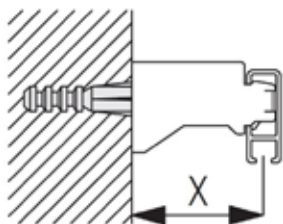

Effectuer une pression sur le rail vers le bas.
Le rail se décrochera du support.

Fixation plafond

SL0B6091 - Blanc / SL0G6091 - Gris

Fixation murale

SL0B6092 - Blanc / SL0G6091 - Gris

SL0B6099 - Blanc / SL0G6099 - Gris

SL0B2371 - Blanc / SL0G2371 - Gris

Accessoires

Description	Référence
Profil Slim 25x8 mm 	SL25089010 SI2508ALU
Slim glisseurs <i>(barrette de 20 pièces)</i> 	SL005021
Slim arrêt à piton 	SL005024
Slim Arrêt de fin 	SL004006
Slim embout Blanc Gris 	SL0B4013 SLOG4013
Slim raccord 	SL006097
Slim support bouton 	SL004036
Slim support plafond Blanc Gris 	SL0B6091 SLOG6091
Slim support universel 25 mm Blanc Gris 	SL0B6092 SLOG6092
Slim support universel 41 mm Blanc 	SL006099
Slim support extensible 70-110 cm Blanc Gris 	SL0B2371 SLOG2371