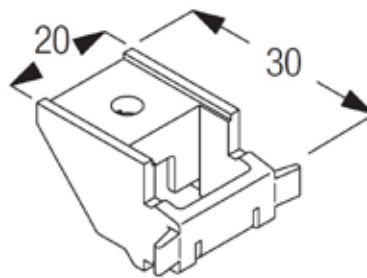

Nombreux systèmes de fixation pour une solution à chaque situation de pose.

Ce profil peut être utilisé comme rail pour accroche tableaux.

Section des profils

Poids/suspendeur

Placement des supports et poids supporté

800 g

Poids total supporté 12 kg

Fixation

Instruction de pose

Présenter le rail sur le support en mettant les crochets du support à l'intérieur de la gorge du rail.
Puis appuyer jusqu'à ce que le support soit complètement clipsé sur le rail.

Effectuer une pression sur le rail vers le bas.
Le rail se décrochera du support.

Fixation plafond

SL0B6091 - Blanc / SL0G6091 - Gris

Fixation murale

SL0B6092 - Blanc / SL0G6091 - Gris

SL0B6099 - Blanc / SL0G6099 - Gris