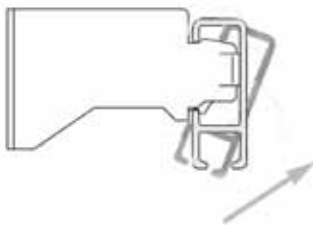

Slim

Rail plat 25 x 8 mm

Manoeuvre exclusivement manuel

Rail souple, de nombreuses possibilités de cintrage et résistant aussi bien pour l'utilisation domestique que chantier.

Rail sobre et adapté pour des rideaux à têtes flamandes

Nombreux systèmes de fixation pour une solution à chaque situation de pose.

Ce profil peut être utilisé comme rail pour accroche tableaux.

Section des profils

Poids/suspendeur

Placement des supports et poids supporté

800 g

Poids total supporté 12 kg

Fixation

Instruction de pose

Présenter le rail sur le support en mettant les crochets du support à l'intérieur de la gorge du rail.
Puis appuyer jusqu'à ce que le support soit complètement clipsé sur le rail.

Effectuer une pression sur le rail vers le bas.
Le rail se décrochera du support.

Fixation plafond

SL0B6091 - Blanc / SL0G6091 - Gris

Fixation murale

SL0B6092 - Blanc / SL0G6091 - Gris

SL0B6099 - Blanc / SL0G6099 - Gris