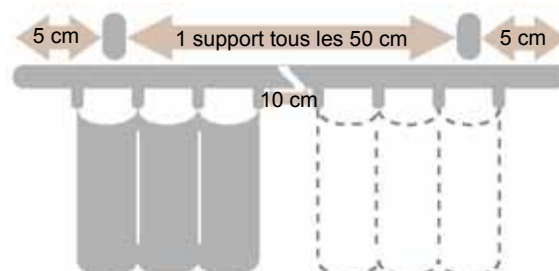

Slim

Rail plat 25 x 8 mm

Manoeuvre exclusivement manuel

Rail souple, de nombreuses possibilités de cintrage et résistant aussi bien pour l'utilisation domestique que chantier.

Rail sobre et adapté pour des rideaux à têtes flamandes

Nombreux systèmes de fixation pour une solution à chaque situation de pose.

Ce profil peut être utilisé comme rail pour accroche tableaux.

Section des profils

Poids/suspendeur

Placement des supports et poids supporté

800 g

Poids total supporté 12 kg

Fixation

Instruction de pose

Présenter le rail sur le support en mettant les crochets du support à l'intérieur de la gorge du rail.
Puis appuyer jusqu'à ce que le support soit complètement clipsé sur le rail.