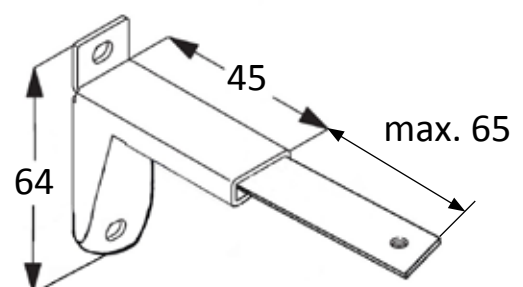

Nombreux systèmes de fixation pour une solution à chaque situation de pose.

Ce profil peut être utilisé comme rail pour accroche tableaux.

Section des profils

Poids/suspendeur

Placement des supports et poids supporté

800 g

Poids total supporté 12 kg

Fixation

Instruction de pose

Présenter le rail sur le support en mettant les crochets du support à l'intérieur de la gorge du rail.
Puis appuyer jusqu'à ce que le support soit complètement clipsé sur le rail.

Effectuer une pression sur le rail vers le bas.
Le rail se décrochera du support.

Fixation plafond

SL0B6091 - Blanc / SL0G6091 - Gris

Fixation murale

SL0B6092 - Blanc / SL0G6091 - Gris

SL0B6099 - Blanc / SL0G6099 - Gris

SL0B2371 - Blanc / SL0G2371 - Gris

Accessoires

Description	Référence
Profil Slim 25x8 mm 	SL25089010 SI2508ALU
Slim glisseurs <i>(barrette de 20 pièces)</i> 	SL005021
Slim arrêt à piton 	SL005024
Slim Arrêt de fin 	SL004006
Slim embout Blanc Gris 	SL0B4013 SLOG4013
Slim raccord 	SL006097
Slim support bouton 	SL004036
Slim support plafond Blanc Gris 	SL0B6091 SLOG6091
Slim support universel 25 mm Blanc Gris 	SL0B6092 SLOG6092
Slim support universel 41 mm Blanc 	SL006099
Slim support extensible 70-110 cm Blanc Gris 	SL0B2371 SLOG2371