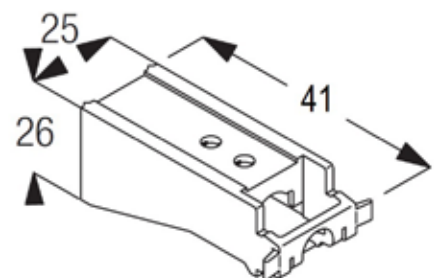

Nombreux systèmes de fixation pour une solution à chaque situation de pose.

Ce profil peut être utilisé comme rail pour accroche tableaux.

Section des profils

Poids/suspendeur

Placement des supports et poids supporté

800 g

Poids total supporté 12 kg

Fixation

Instruction de pose

Présenter le rail sur le support en mettant les crochets du support à l'intérieur de la gorge du rail.
Puis appuyer jusqu'à ce que le support soit complètement clipsé sur le rail.

Effectuer une pression sur le rail vers le bas.
Le rail se décrochera du support.

Fixation plafond

SL0B6091 - Blanc / SL0G6091 - Gris

Fixation murale

SL0B6092 - Blanc / SL0G6091 - Gris

SL0B6099 - Blanc / SL0G6099 - Gris

SL0B2371 - Blanc / SL0G2371 - Gris

Accessoires

Description	Référence
Profil Slim 25x8 mm 	SL25089010 SI2508ALU
Slim glisseurs <i>(barrette de 20 pièces)</i> 	SL005021
Slim arrêt à piton 	SL005024
Slim Arrêt de fin 	SL004006
Slim embout Blanc Gris 	SL0B4013 SLOG4013
Slim raccord 	SL006097
Slim support bouton 	SL004036
Slim support plafond Blanc Gris 	SL0B6091 SLOG6091
Slim support universel 25 mm Blanc Gris 	SL0B6092 SLOG6092
Slim support universel 41 mm Blanc 	SL006099
Slim support extensible 70-110 cm Blanc Gris 	SL0B2371 SLOG2371