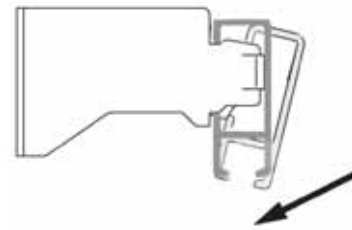

Nombreux systèmes de fixation pour une solution à chaque situation de pose.

Ce profil peut être utilisé comme rail pour accroche tableaux.

Section des profils

Poids/suspendeur

Placement des supports et poids supporté

800 g

Poids total supporté 12 kg

Fixation

Instruction de pose

Présenter le rail sur le support en mettant les crochets du support à l'intérieur de la gorge du rail.
Puis appuyer jusqu'à ce que le support soit complètement clipsé sur le rail.

Effectuer une pression sur le rail vers le bas.
Le rail se décrochera du support.

Fixation plafond

SL0B6091 - Blanc / SL0G6091 - Gris

Fixation murale

SL0B6092 - Blanc / SL0G6091 - Gris

SL0B6099 - Blanc / SL0G6099 - Gris