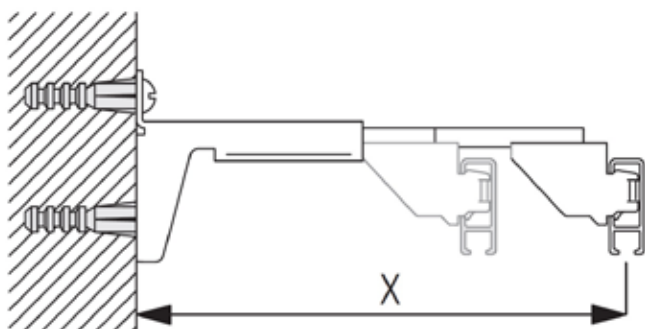

Nombreux systèmes de fixation pour une solution à chaque situation de pose.

Ce profil peut être utilisé comme rail pour accroche tableaux.

Section des profils

Poids/suspendeur

Placement des supports et poids supporté

800 g

Poids total supporté 12 kg

Fixation

Instruction de pose

Présenter le rail sur le support en mettant les crochets du support à l'intérieur de la gorge du rail.
Puis appuyer jusqu'à ce que le support soit complètement clipsé sur le rail.

Effectuer une pression sur le rail vers le bas.
Le rail se décrochera du support.

Fixation plafond

SL0B6091 - Blanc / SL0G6091 - Gris

Fixation murale

SL0B6092 - Blanc / SL0G6091 - Gris

SL0B6099 - Blanc / SL0G6099 - Gris

SL0B2371 - Blanc / SL0G2371 - Gris

Accessoires

Description	Référence
Profil Slim 25x8 mm 	SL25089010 SI2508ALU
Slim glisseurs <i>(barrette de 20 pièces)</i> 	SL005021
Slim arrêt à piton 	SL005024
Slim Arrêt de fin 	SL004006
Slim embout Blanc Gris 	SL0B4013 SLOG4013
Slim raccord 	SL006097
Slim support bouton 	SL004036
Slim support plafond Blanc Gris 	SL0B6091 SLOG6091
Slim support universel 25 mm Blanc Gris 	SL0B6092 SLOG6092
Slim support universel 41 mm Blanc 	SL006099
Slim support extensible 70-110 cm Blanc Gris 	SL0B2371 SLOG2371